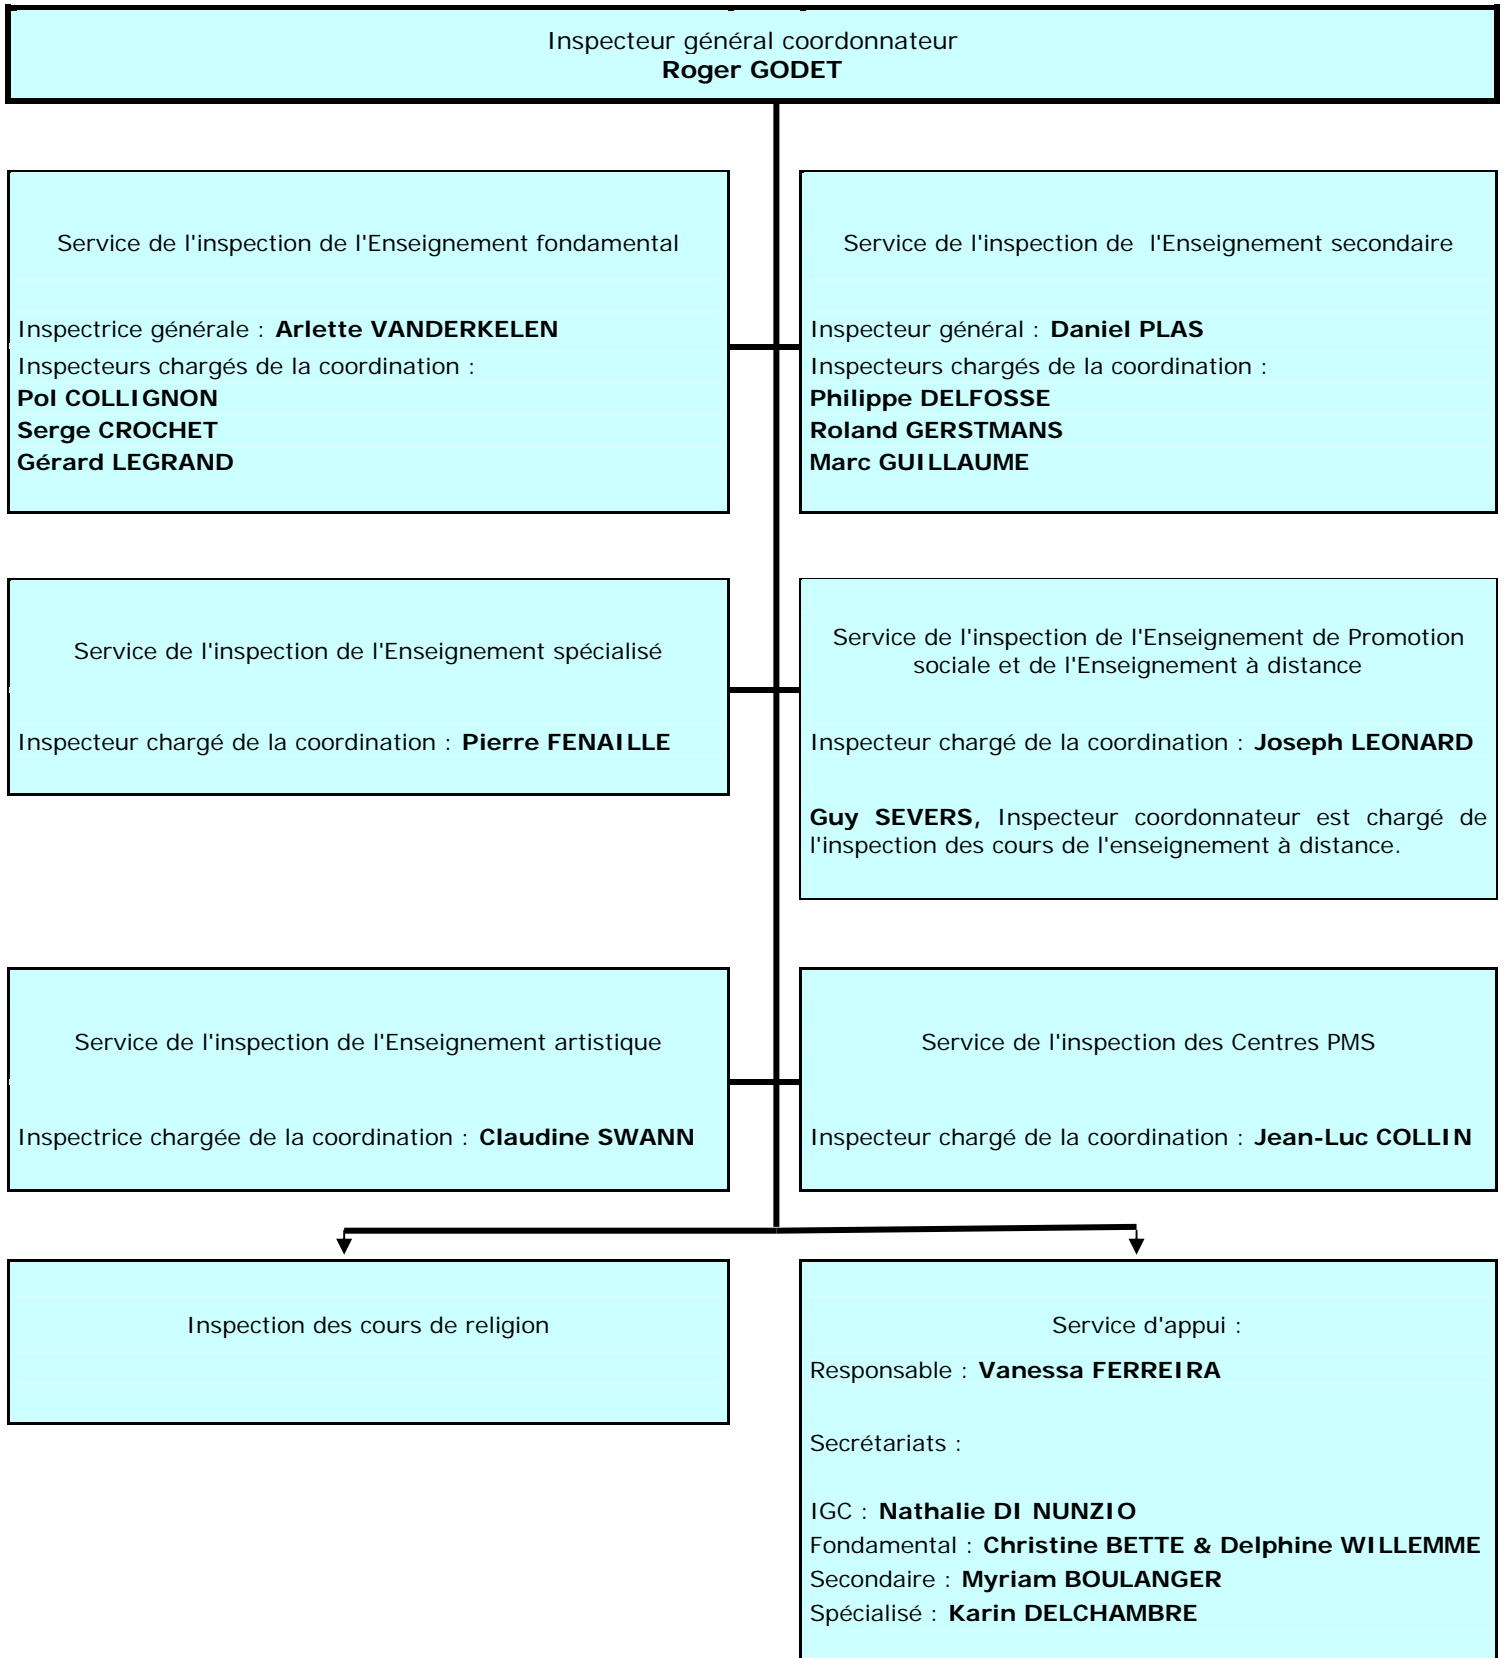

Service général de l'inspection